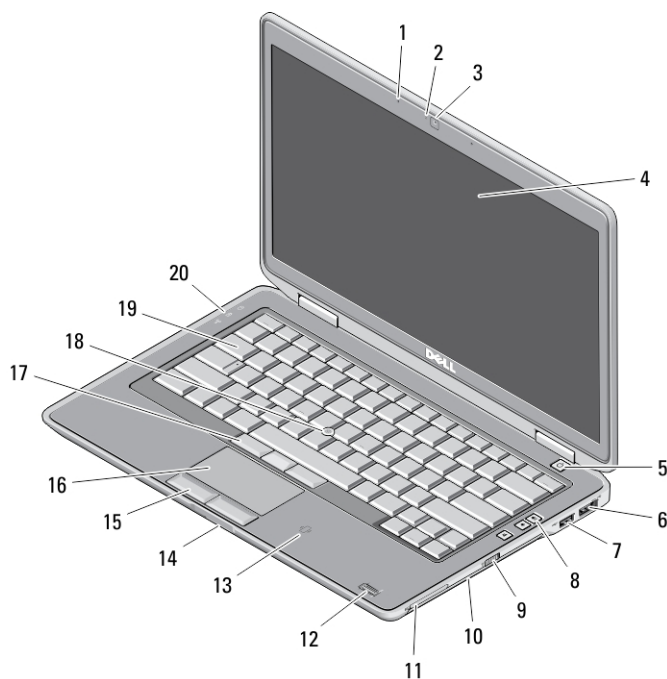

Dell Latitude E6430s

Πληροφορίες για τη ρύθμιση και τα χαρακτηριστικά

Σχετικά με τις προειδοποιήσεις

 **ΠΡΟΕΙΔΟΠΟΙΗΣΗ: Η ΠΡΟΕΙΔΟΠΟΙΗΣΗ** επισημαίνει ενδεχόμενο κίνδυνο για υλική ζημιά, τραυματισμό ή θάνατο.

Μπροστινή και πίσω όψη

Αριθμός 1. Μπροστινή όψη

1. μικρόφωνο

2. λυχνία κατάστασης κάμερας

04M4HTA00

Μοντέλο σύμφωνα με τους κανονισμούς: :
P19S
Τύπος σύμφωνα με τους κανονισμούς: :
P19S002
2012-06

3. κάμερα
4. οθόνη
5. κουμπί τροφοδοσίας
6. σύνδεσμος eSATA/USB 2.0
7. σύνδεσμος USB 3.0 με ρεύμα
8. κουμπί ελέγχου έντασης ήχου
9. διακόπτης ασύρματης επικοινωνίας
10. μονάδα οπτικού δίσκου
11. θυρίδα ExpressCard
12. μονάδα ανάγνωσης δακτυλικών αποτυπωμάτων (προαιρετικά)
13. μονάδα ανάγνωσης έξυπνων καρτών χωρίς επαφές (προαιρετικά)
14. μονάδα ανάγνωσης καρτών μνήμης Secure Digital (SD)
15. κουμπί επιφάνειας αφής (2)
16. επιφάνεια αφής
17. κουμπί δείκτη-στιλό (trackstick) (3)
18. δείκτης-στιλό (trackstick)
19. πληκτρολόγιο
20. λυχνίες κατάστασης συσκευών