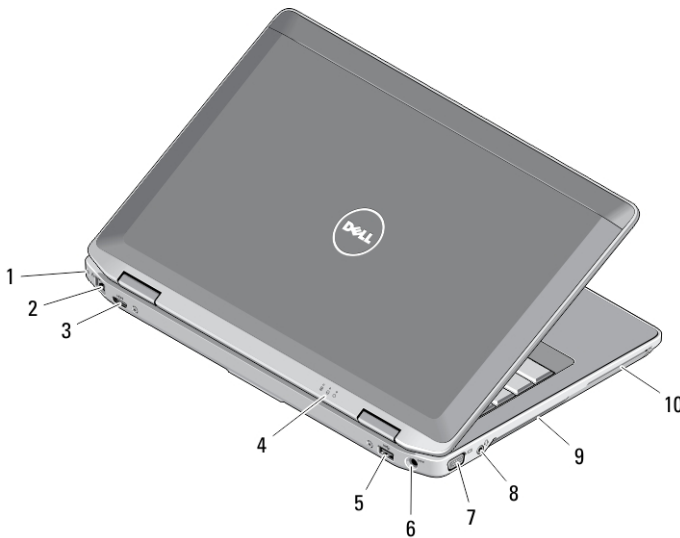

Μπροστινή και πίσω όψη

Αριθμός 1. Μπροστινή όψη

1. μικρόφωνο

2. λυχνία κατάστασης κάμερας

04M4HTA00

Μοντέλο σύμφωνα με τους κανονισμούς: :
P19S
Τύπος σύμφωνα με τους κανονισμούς: :
P19S002
2012-06

3. κάμερα
4. οθόνη
5. κουμπί τροφοδοσίας
6. σύνδεσμος eSATA/USB 2.0
7. σύνδεσμος USB 3.0 με ρεύμα
8. κουμπί ελέγχου έντασης ήχου
9. διακόπτης ασύρματης επικοινωνίας
10. μονάδα οπτικού δίσκου
11. θυρίδα ExpressCard
12. μονάδα ανάγνωσης δακτυλικών αποτυπωμάτων (προαιρετικά)
13. μονάδα ανάγνωσης έξυπνων καρτών χωρίς επαφές (προαιρετικά)
14. μονάδα ανάγνωσης καρτών μνήμης Secure Digital (SD)
15. κουμπί επιφάνειας αφής (2)
16. επιφάνεια αφής
17. κουμπί δείκτη-στιλό (trackstick) (3)
18. δείκτης-στιλό (trackstick)
19. πληκτρολόγιο
20. λυχνίες κατάστασης συσκευών

Αριθμός 2. Πίσω όψη

1. θυρίδα καλωδίου ασφαλείας
2. σύνδεσμος δικτύου
3. μίνι σύνδεσμος HDMI
4. λυχνίες κατάστασης συσκευών
5. σύνδεσμος USB 3.0
6. σύνδεσμος τροφοδοσίας
7. σύνδεσμος VGA
8. σύνθετος σύνδεσμος ήχου/ μικροφώνου
9. αεραγωγοί ψύξης
10. θυρίδα έξυπνης κάρτας (προαιρετικά)